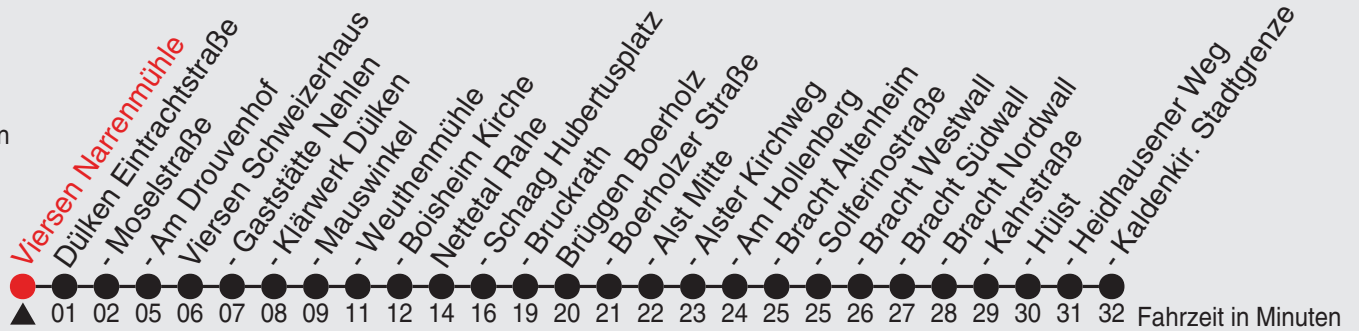

Fahrplan

Gültig ab 21.08.2024

Alle Angaben ohne Gewähr

22168/2 Narrenmühle 2-67-j24-102-H

067

Richtung: Brüggen Kaldenkir. Stadtgrenze

Haltestellen

Uhr	montags - freitags
15	05 ^A
16	05 ^A

A=fährt an Schultagen